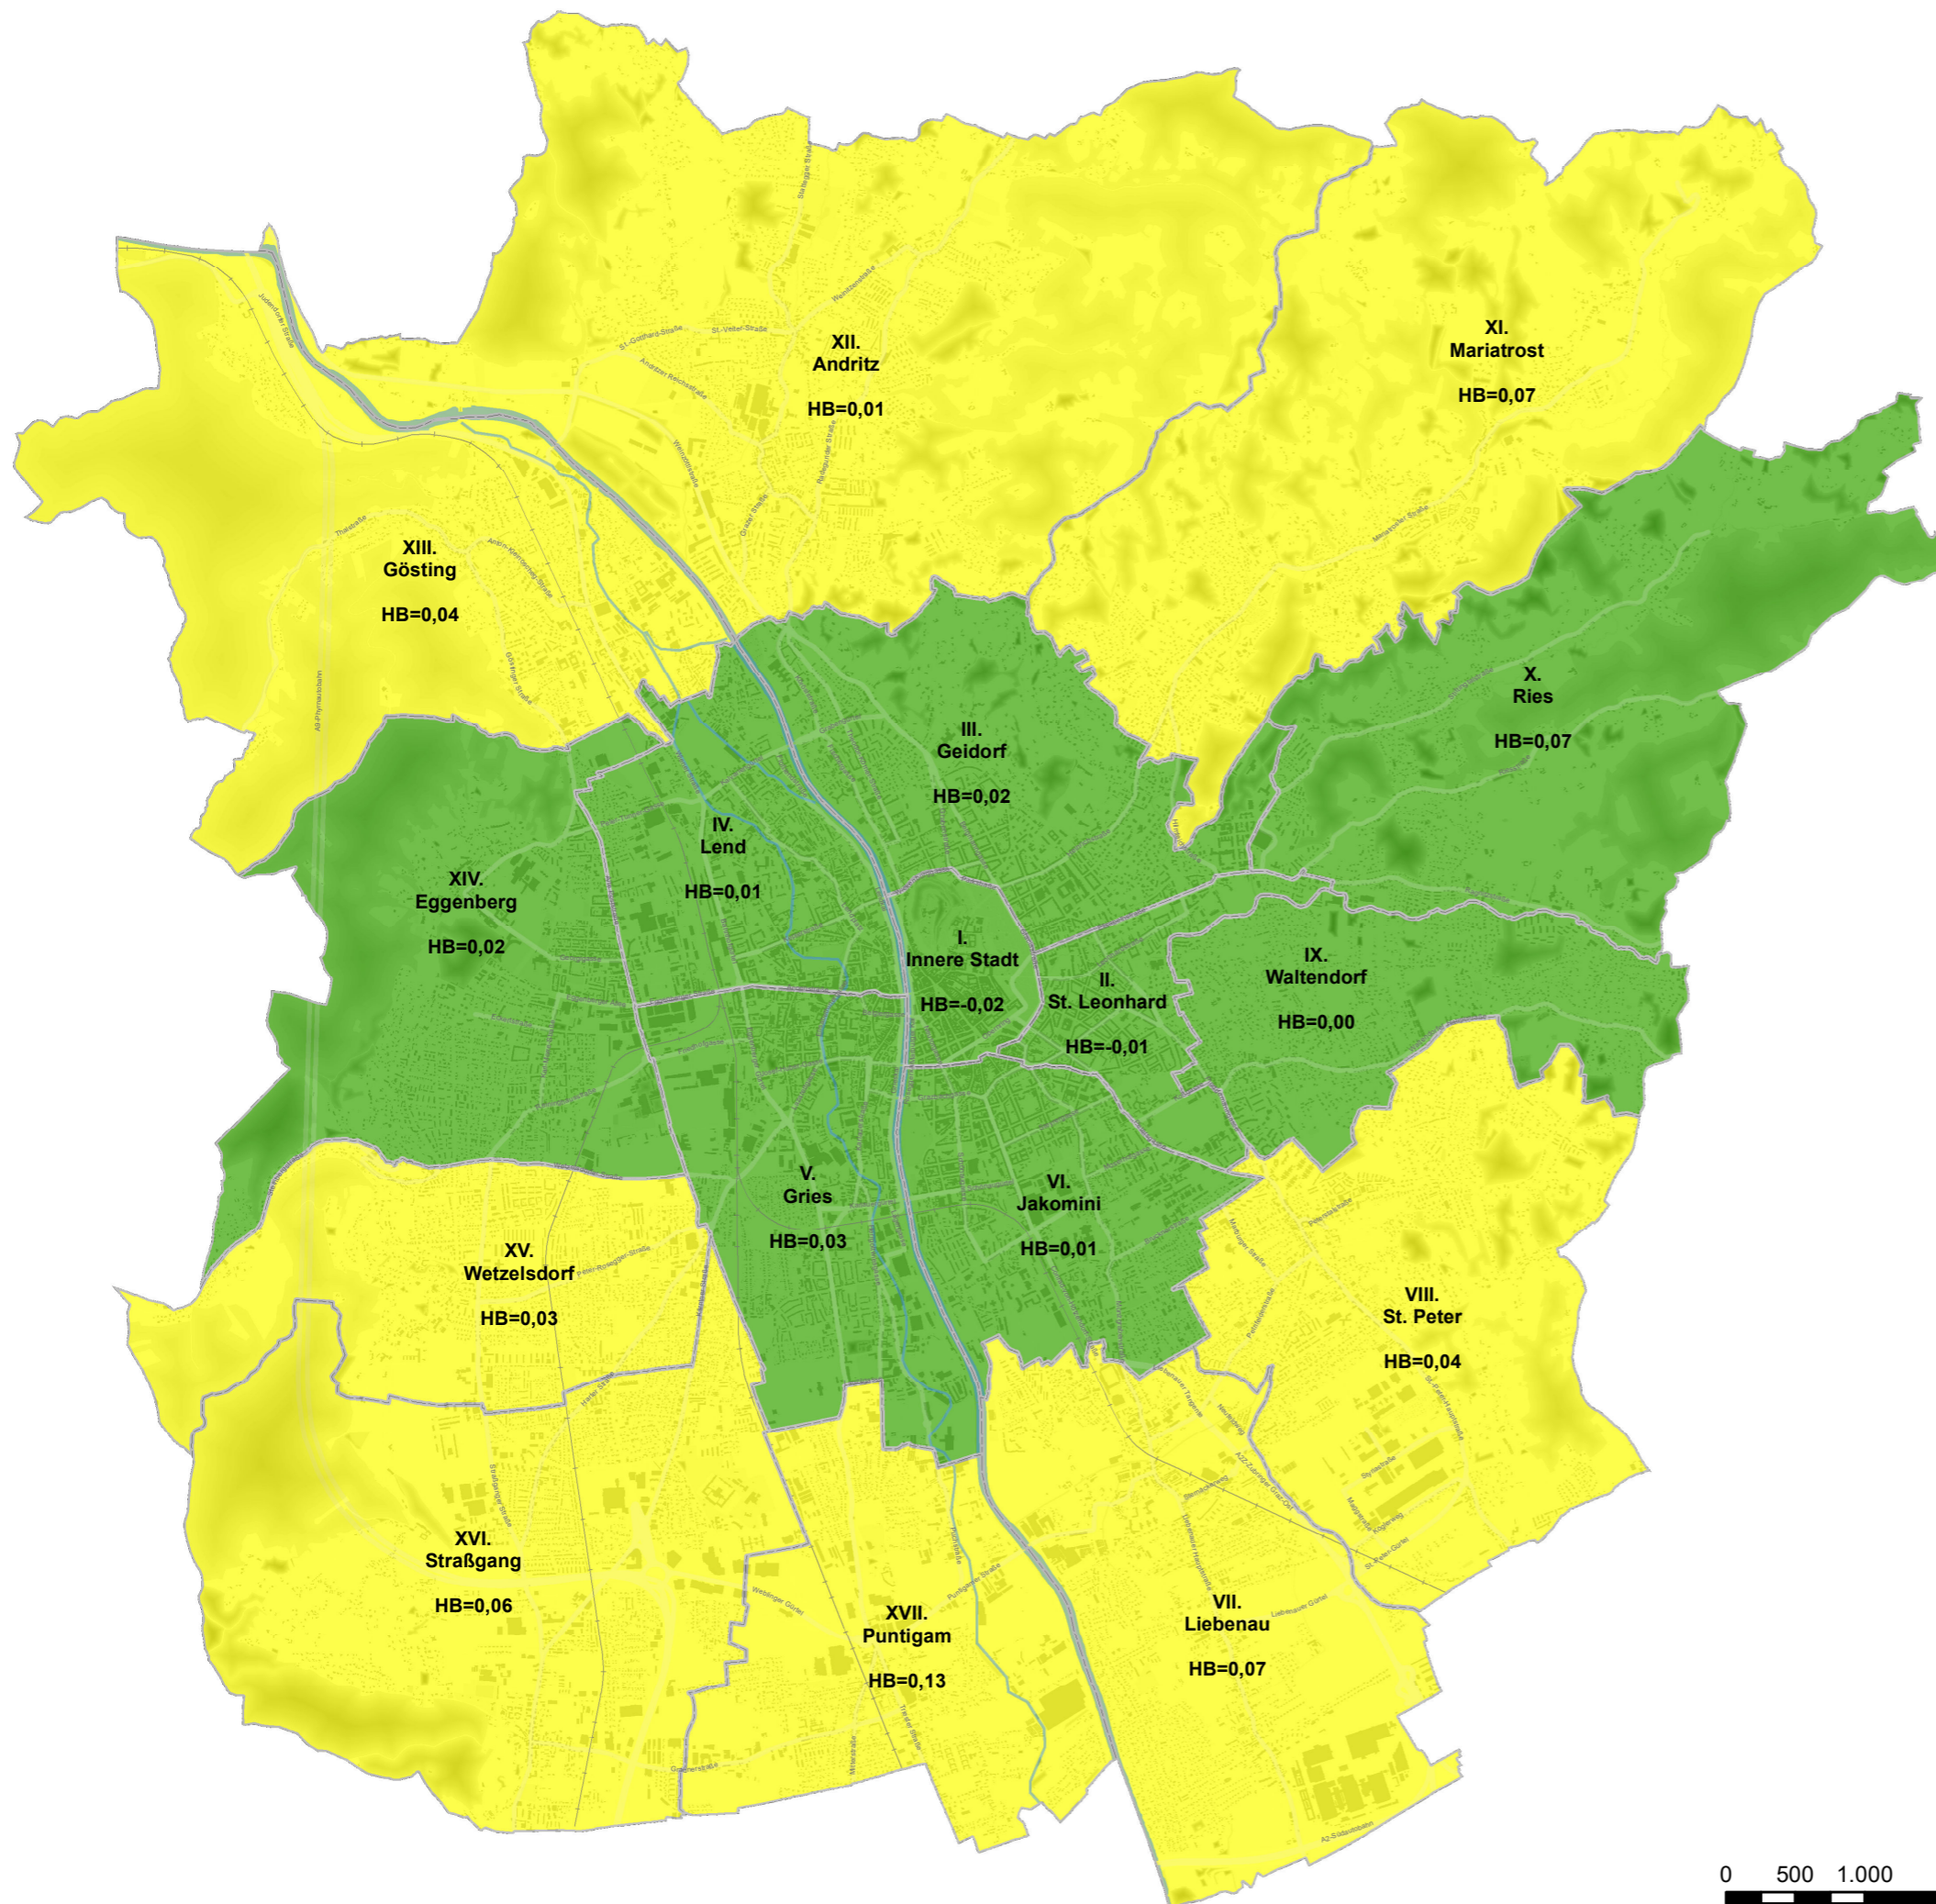

Lebensqualitätsindikatoren Graz

Befragung 2018
subjektive Lebensqualität

Thema:
**Bildungs- und Kinder-
betreuungseinrichtungen**

Legende:

Bezirke

Handlungsbedarf

- 1,00 bis 0,00 = kein HB
- 0,01 bis 0,10 = geringer HB
- 0,11 bis 0,30 = mäßiger HB
- 0,31 bis 1,00 = großer HB

Bezirksgrenzen

$$HB = 0,25 \times (Z - W)$$

HB ... Handlungsbedarf

Z ... Zufriedenheit (Schulnotensystem 1-5)

W ... Wichtigkeit (Schulnotensystem 1-5)

Interpretation Handlungsbedarf:

- 1,00 bis 0,00 ... kein Handlungsbedarf
- 0,01 bis 0,10 ... geringer Handlungsbedarf
- 0,11 bis 0,30 ... mäßiger Handlungsbedarf
- 0,31 bis 1,00 ... großer Handlungsbedarf

0 500 1.000 2.000
Meter

LQI-mOdelL Graz

Lebensqualitätsindikatoren Graz

Befragung 2018
subjektive Lebensqualität

Thema:
Zusammenleben

Legende:

Bezirke

Handlungsbedarf

- 1,00 bis 0,00 = kein HB
- 0,01 bis 0,10 = geringer HB
- 0,11 bis 0,30 = mäßiger HB
- 0,31 bis 1,00 = großer HB

Bezirksgrenzen

$$HB = 0,25 \times (Z - W)$$

HB ... Handlungsbedarf

Z ... Zufriedenheit (Schulnotensystem 1-5)