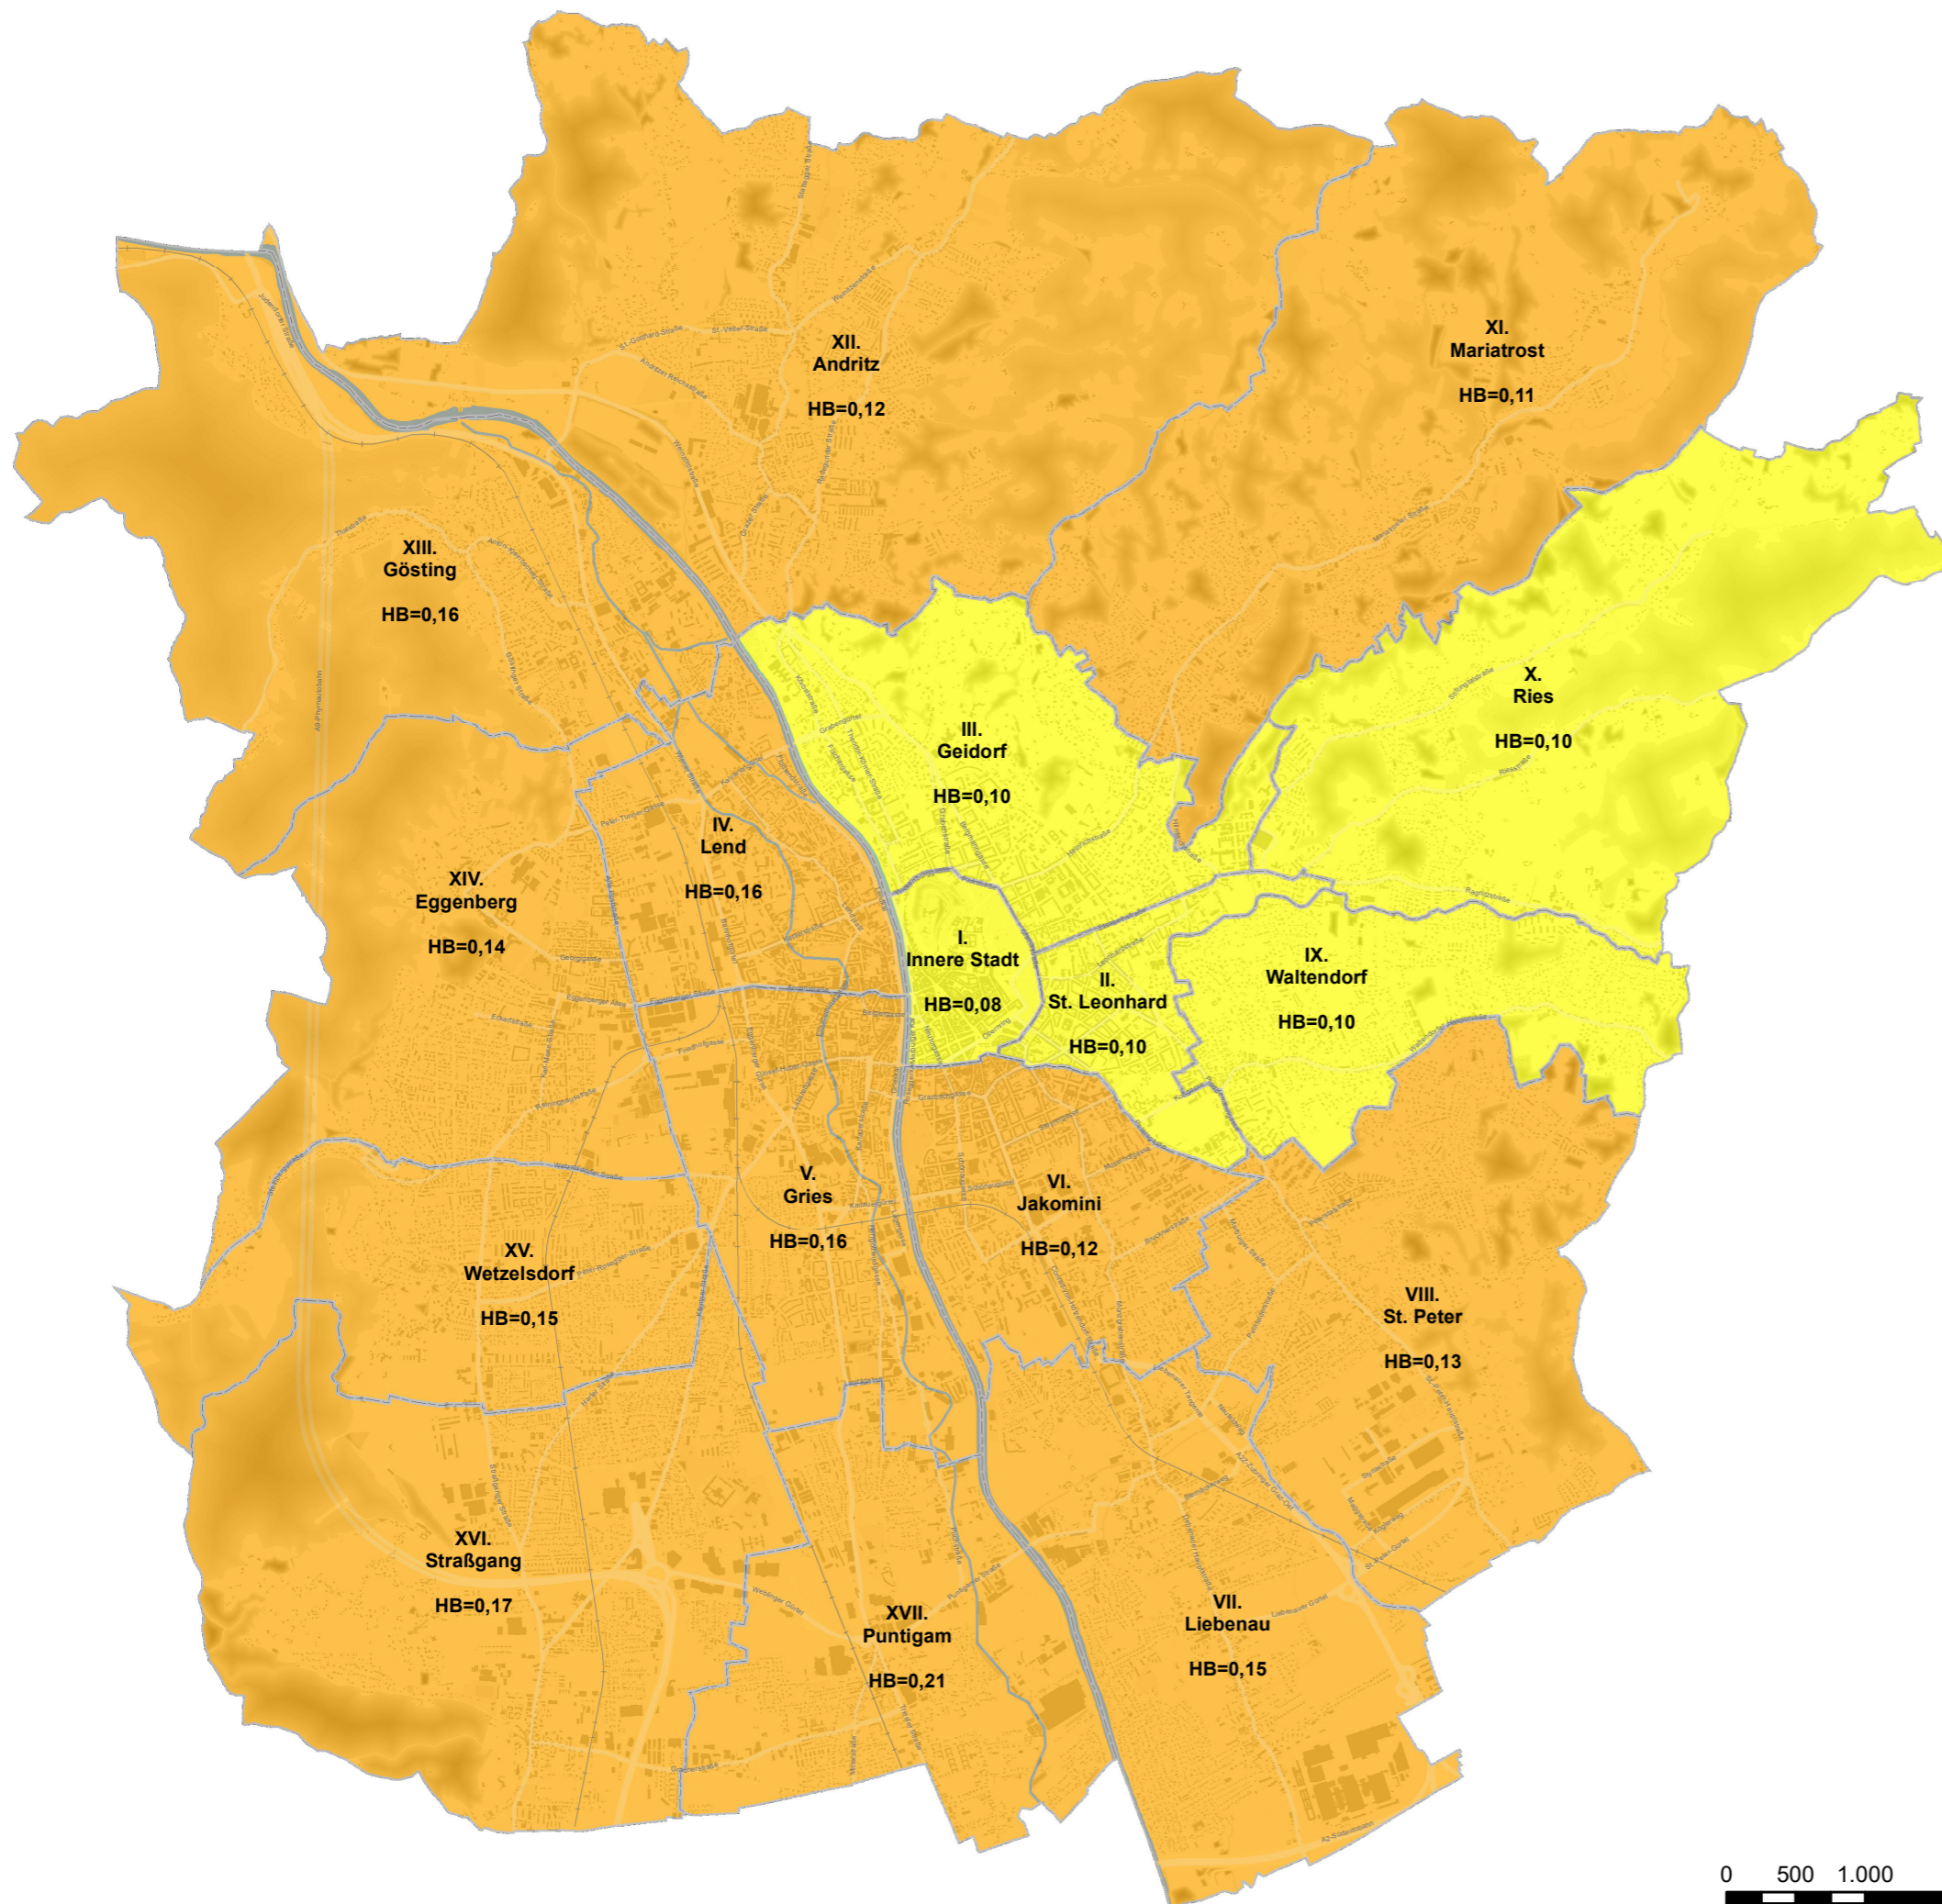

Bezirksgrenzen

$$HB = 0,25 \times (Z - W)$$

HB ... Handlungsbedarf

Z ... Zufriedenheit (Schulnotensystem 1-5)

W ... Wichtigkeit (Schulnotensystem 1-5)

Interpretation Handlungsbedarf:

- 1,00 bis 0,00 ... kein Handlungsbedarf
- 0,01 bis 0,10 ... geringer Handlungsbedarf
- 0,11 bis 0,30 ... mäßiger Handlungsbedarf
- 0,31 bis 1,00 ... großer Handlungsbedarf

- 1,00 bis 0,00 = kein HB
- 0,01 bis 0,10 = geringer HB
- 0,11 bis 0,30 = mäßiger HB
- 0,31 bis 1,00 = großer HB

Bezirksgrenzen

$$HB = 0,25 \times (Z - W)$$

HB ... Handlungsbedarf

Z ... Zufriedenheit (Schulnotensystem 1-5)

0 500 1.000 2.000
Meter

LQI-mOdeLL Graz

Lebensqualitätsindikatoren Graz

Befragung 2018
subjektive Lebensqualität

Thema:
Lebensqualität gesamt

Legende:

Bezirke

Handlungsbedarf