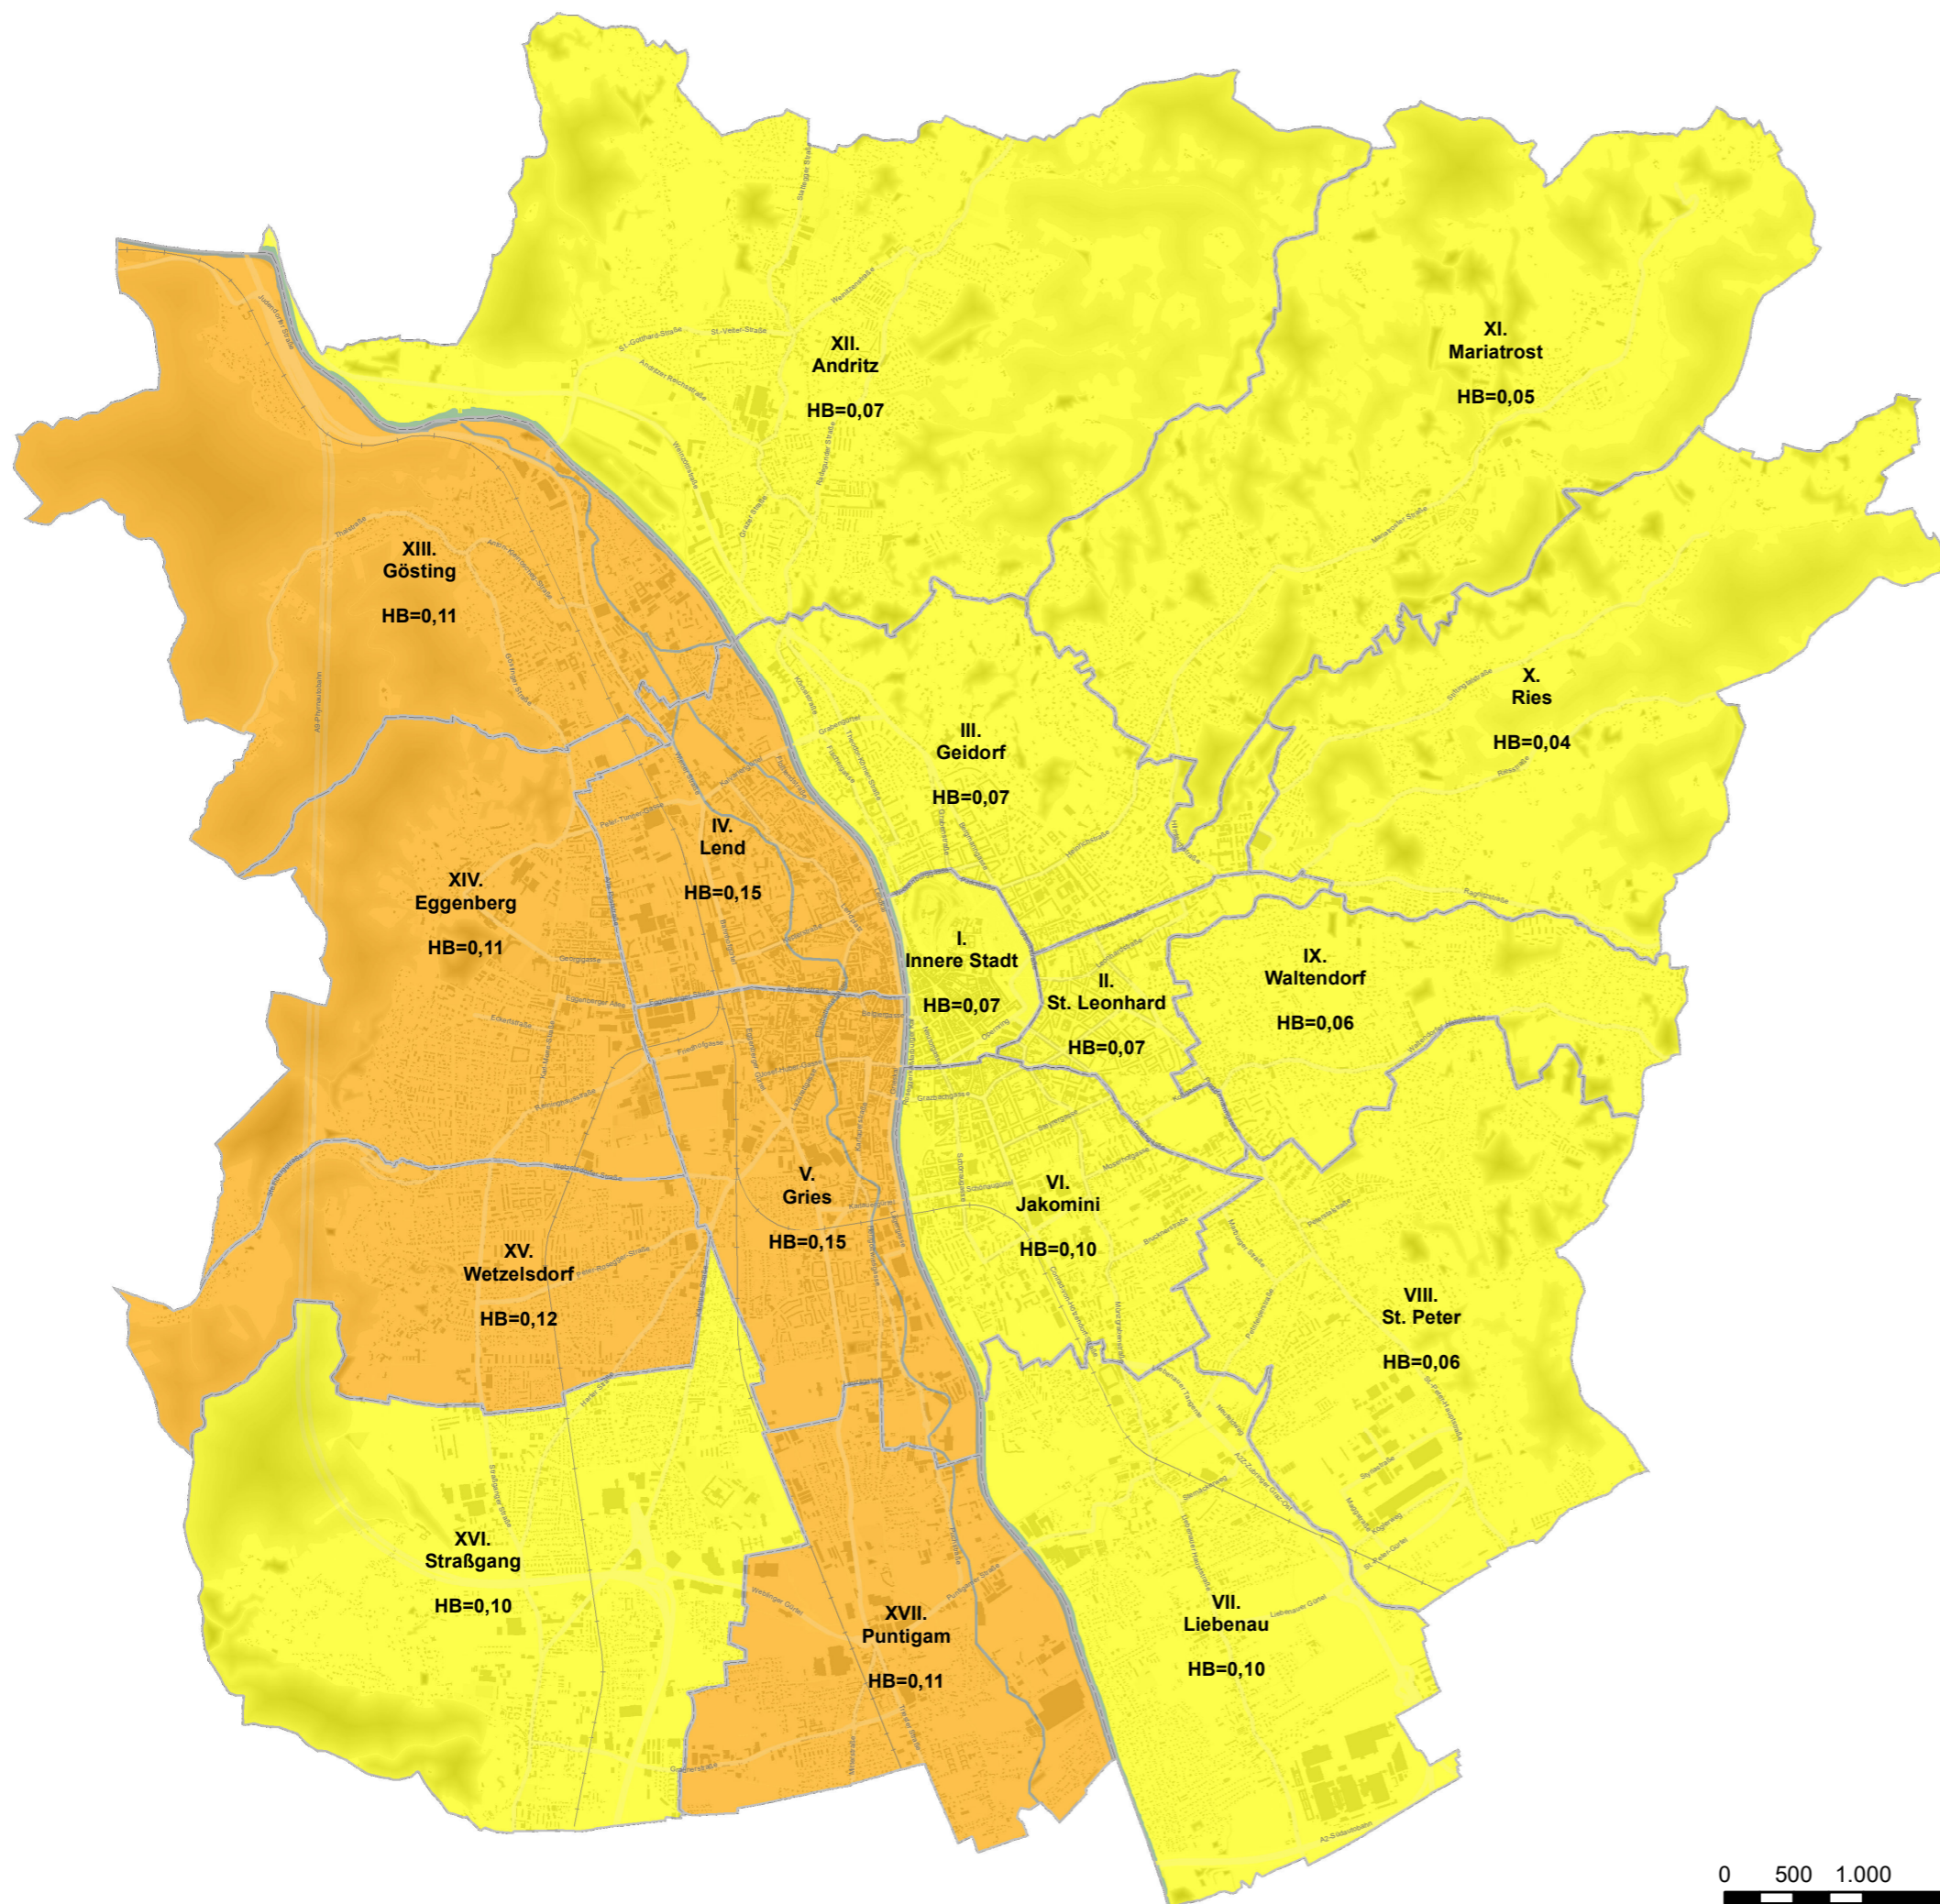

Bezirksgrenzen

$$HB = 0,25 \times (Z - W)$$

HB ... Handlungsbedarf

Z ... Zufriedenheit (Schulnotensystem 1-5)

W ... Wichtigkeit (Schulnotensystem 1-5)

Interpretation Handlungsbedarf:

- 1,00 bis 0,00 ... kein Handlungsbedarf
- 0,01 bis 0,10 ... geringer Handlungsbedarf
- 0,11 bis 0,30 ... mäßiger Handlungsbedarf
- 0,31 bis 1,00 ... großer Handlungsbedarf

0 500 1.000 2.000
Meter

LQI-mOdelL Graz

Lebensqualitätsindikatoren Graz

Befragung 2018
subjektive Lebensqualität

Thema:
Zusammenleben

Legende:

Bezirke

Handlungsbedarf

- 1,00 bis 0,00 = kein HB
- 0,01 bis 0,10 = geringer HB
- 0,11 bis 0,30 = mäßiger HB
- 0,31 bis 1,00 = großer HB

Bezirksgrenzen

$$HB = 0,25 \times (Z - W)$$

HB ... Handlungsbedarf

Z ... Zufriedenheit (Schulnotensystem 1-5)